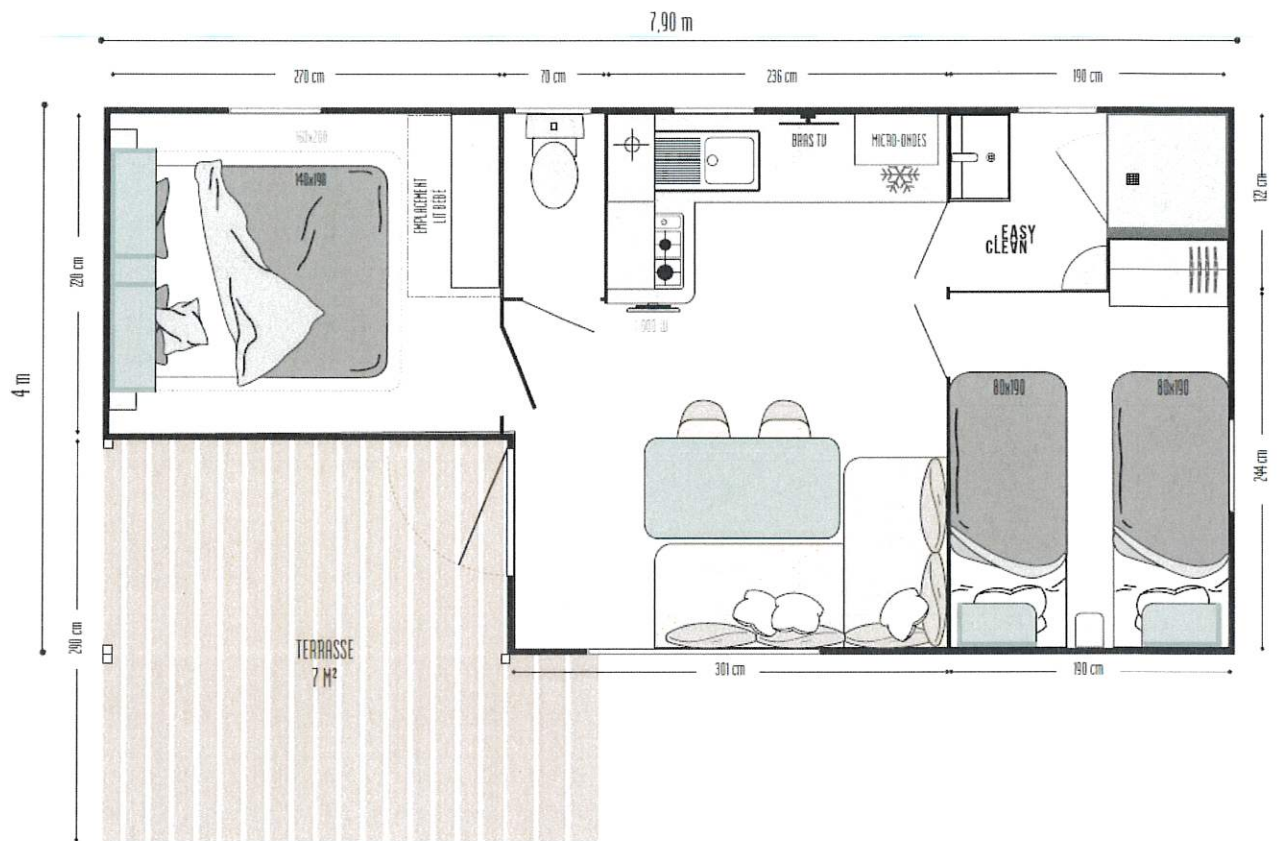

**Mobile -Home BALI 32m<sup>2</sup> avec terrasse + clim - Terrasse équipée de chaises et table de jardin**

Salon cuisine

2 chambres séparées :

1 lit 160 x 200 cm

2 lits 80 x 190 cm

Salle de bain et WC séparé