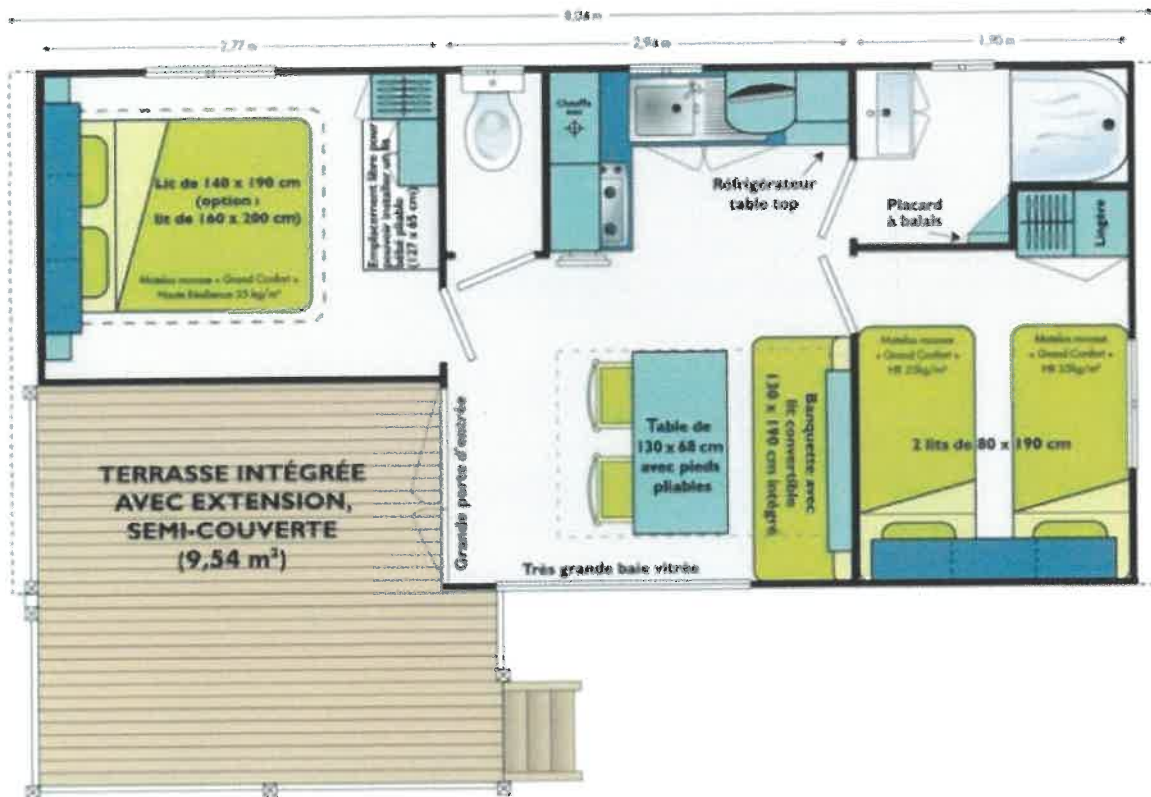

# Mobil-Home « LOGGIA » - 4/5 personnes – 32 m<sup>2</sup>

Terrasse en bois + table et chaises de jardin.

Nous vous rappelons que les animaux ne sont pas acceptés et que les draps ne sont pas fournis.

Holzterrasse + Garten Tisch und Stühlen.

Tiere sind nicht erlaubt und Bettwäsche wird nicht gestellt.

Veranda di legno + tavola e sedie di giardino.

Gli animali non sono accettati e la biancheria non è fornita.

Wood terrace + garden table and chair.